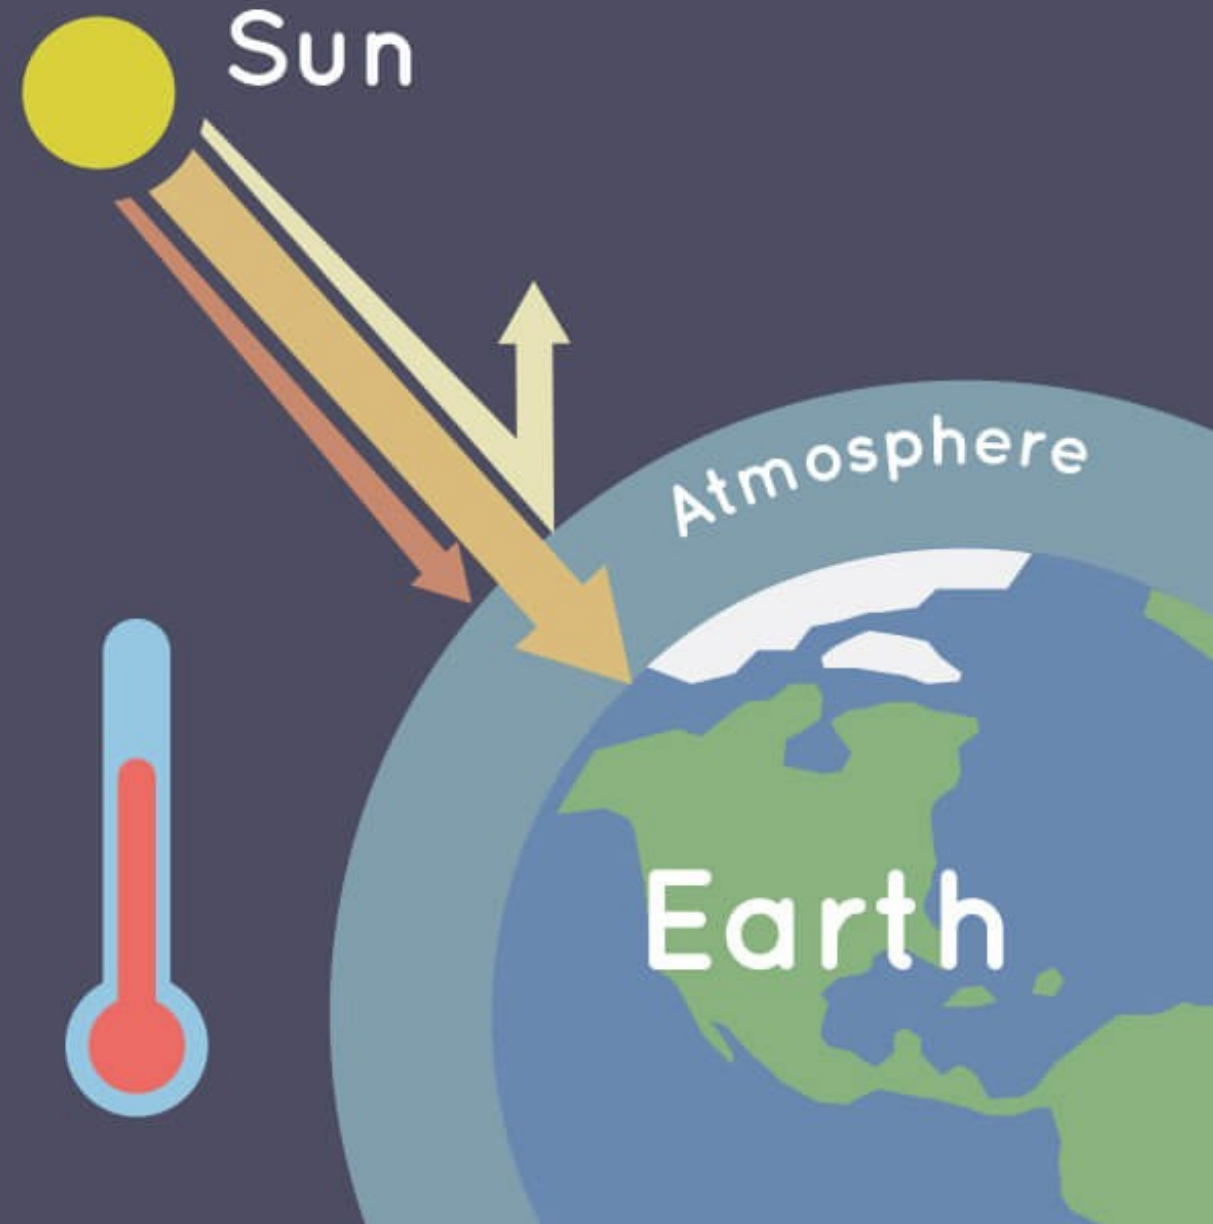

Το Φαινόμενο του Θερμοκηπίου και η Κλιματική Αλλαγή

Το φαινόμενο του θερμοκηπίου είναι ένα
ΦΥΣΙΚΟ ΦΑΙΝΟΜΕΝΟ

απαραίτητο για τη διατήρηση της ζωής
στον πλανήτη μας!

Ο άνθρακας που βρίσκεται στη
γήινη ατμόσφαιρα,
με τη μορφή Διοξειδίου του
Άνθρακα

απορροφά την απαραίτητη ενέργεια
από τον Ήλιο και δεν την αφήνει να
ανακλαστεί στο διάστημα.

- Έτσι, η μέση θερμοκρασία της Γης διατηρείται στον πλανήτη στους 15 βαθμούς Κελσίου (15° C).

Η βιομηχανία

Οι μεταφορές

Οι ανάγκες σε ενέργεια των 7,6 δις ανθρώπων του πλανήτη

«φορτώνουν» την ατμόσφαιρα με
διοξείδιο του άνθρακα (CO₂)

Περισσότερο CO₂ του άνθρακα
περισσότερη ενέργεια από τον ήλιο μένει στη Γη.

• Με αυτόν τον τρόπο οδηγούμαστε...