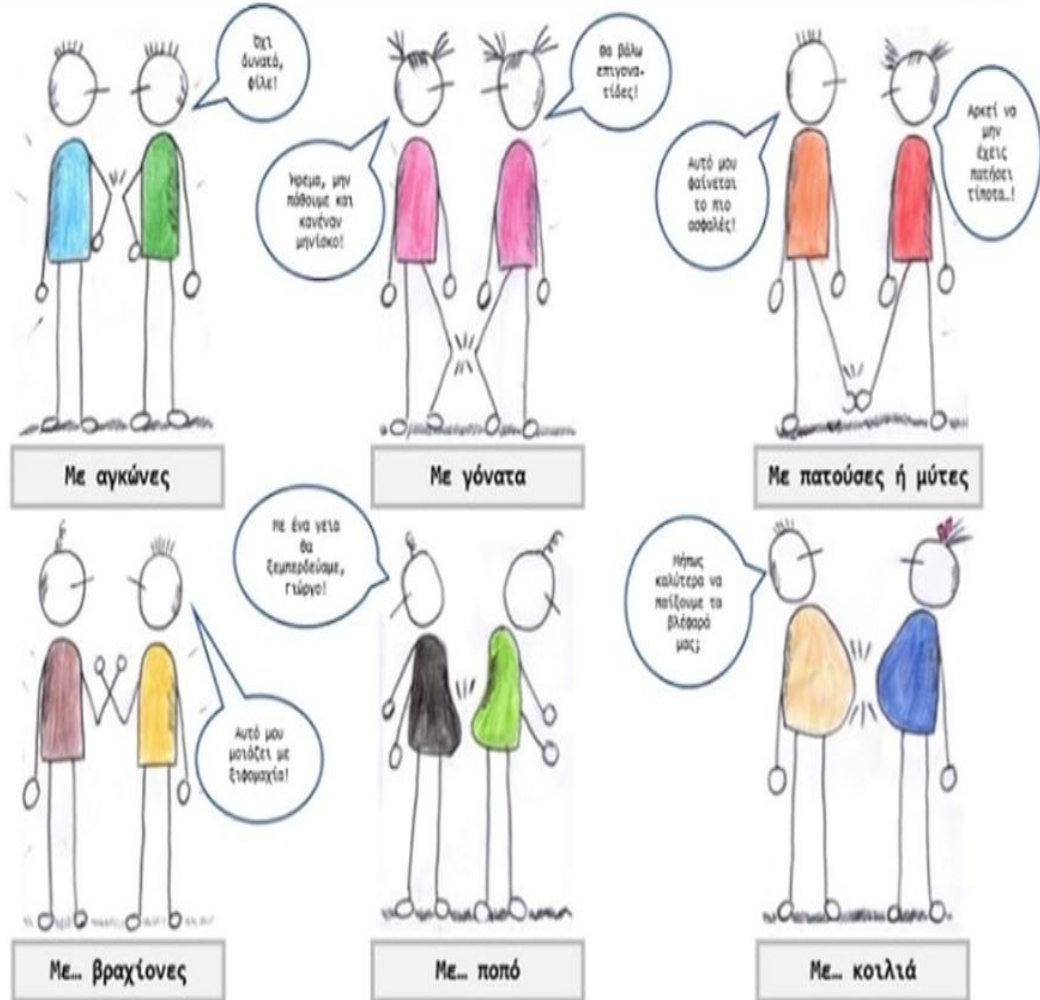

Προστατευόμαστε, δεν ξεχνιόμαστε αλλά... χαιρετιόμαστε!